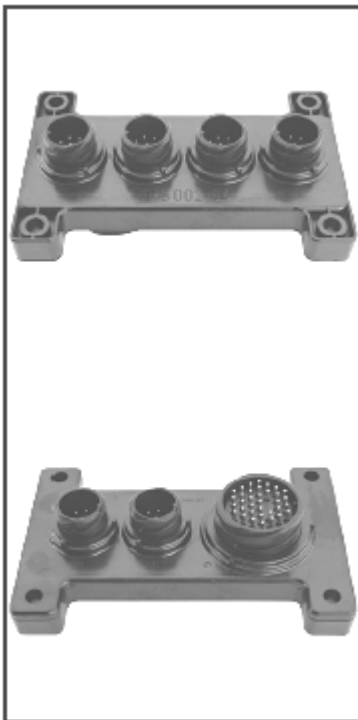

Verteilerkästen

Verteilerkästen

für Welschläuche und Kabel
schwarz

IP 54

Eigenschaften:

Zuverlässiger und dichter Anschluss durch einfaches Einrasten und Stecken der Schläuche und Leitungen. Befestigungstüllen für Welschläuche und Kabel müssen separat bestellt werden s. S. 144/145.

IP 54 gilt nur bei ordnungsgemäßer Montage an senkrechter, geschlossener Auflagefläche.

Universal-Verteilerkasten

Universal-Verteilerkasten groß

Verteilerdose ZB

Universalverteiler

Kennzeichen:

Mit Anschlussmöglichkeit für 8-pol. Buchsengehäuse Art.-Nr. 7805098 (s. S. 110), Kegel Art.-Nr. 9800611 (s. S. 109, 110, 134), Winkelkegel Art.-Nr. 9800603 (s. S. 109, 110, 134), mit Bajonett 16S und 37-pol. Stecker Art.-Nr. 7811373 (s. S. 124) bestückt mit Buchsenkontakten

Eigenschaften:

- Garantiert vollständige elektrische Isolierung durch ultraschallverschweißtes Gehäuse kompakter Bauart
- Schutz gegen Schmutz und Wasser
- Keine Korrosion an den Kontakten
- Einfache und schnelle Endmontage
- Durch integrierte Schaltung wird Verdrahtung im Verteilerkasten überflüssig

Universalverteiler

Staubkappe für Universalverteiler

Tüllen schwarz

Material:
Polyvinylchlorid

Anwendungsbereiche:

- Für Welschläuche und Kabel
- Zur Verwendung in Verteilerkästen/-dosen

Tüllen

Anwendungsbereiche: